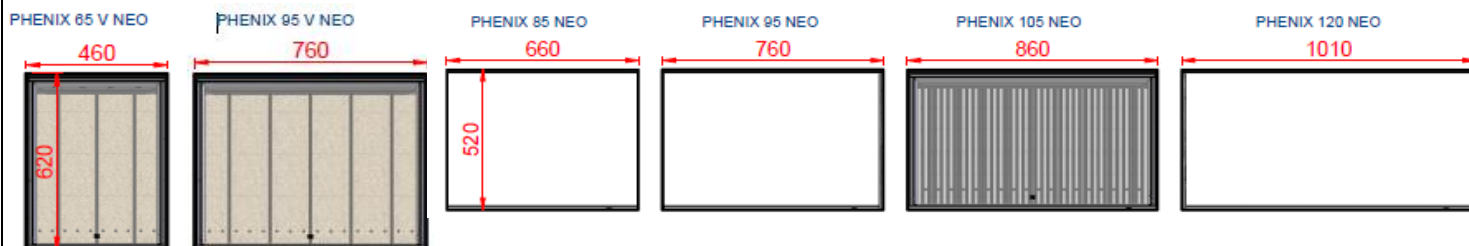

REFERENCES	PHENIX NEO	Prix Htva	Tva 6%	Tva 21%	Classe
47LV65N18S/M	Phénix NEO 65V - intérieur skamolex/métal (cadre et kit pieds inclus)	€ 3.348	€ 3.548	€ 4.050	A
47L85N18S/M	Phénix NEO 85 - intérieur skamolex/métal (cadre et kit pieds inclus)	€ 3.690	€ 3.912	€ 4.465	A
47L95N18S/M	Phénix NEO 95 - intérieur skamolex/métal (cadre et kit pieds inclus)	€ 4.089	€ 4.334	€ 4.948	A
47LV95N18S/M	Phénix NEO 95V - intérieur skamolex/métal (cadre et kit pieds inclus)	€ 4.089	€ 4.334	€ 4.948	A
47L10N18S/M	Phénix NEO 105 - intérieur skamolex/métal (cadre et kit pieds inclus)	€ 4.202	€ 4.455	€ 5.085	A
47L12N18S/M	Phénix NEO 120 - intérieur skamolex/métal (cadre et kit pieds inclus)	€ 4.346	€ 4.606	€ 5.258	A